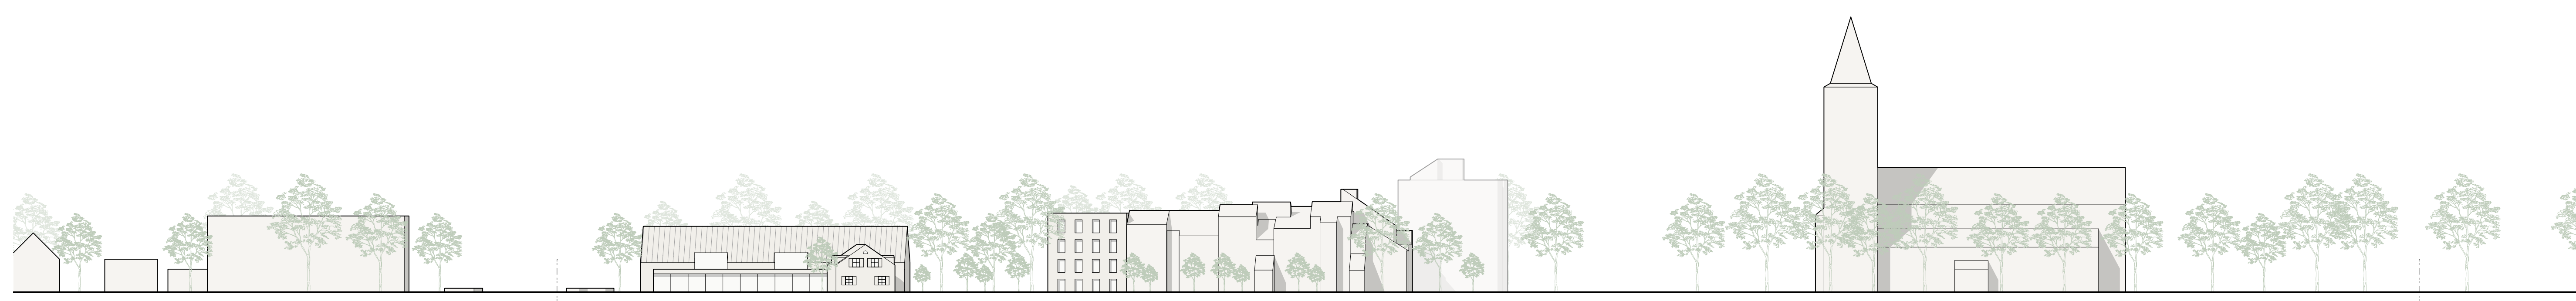

Neuordnung des Moosacher St.-Martins-Platzes

Schwarzgrünplan M 1:2500

Perspektive

Gesamtplan M 1:500

Schnitt AA M 1:500